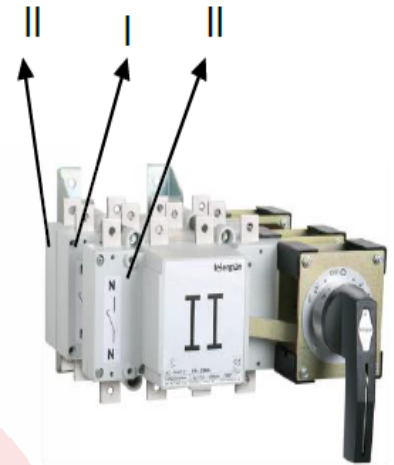

Διακόπτες bypass ισχυρών ρευμάτων 4 πόλων

Αμπέρ	ακροδέκας	Διάταξη	4 πόλοι		Εσωτ. χειριστήρια		Εξωτ. χειριστήρια	
			Κωδικός	Τιμή	Κωδικός	Τιμή	Κωδικός	Τιμή
200	1	B	S5B02003NR0		DS-EI12		D5LEN13	
250	1	B	S5B02503NR0					
315	1	B	S5B03153NR0					
400	1	B	S5B04003NC0					
500	1	B	S5B05003NR0		DS-EI22		D5LEN23	
630	1	B	S5B06303NR0					
800c	1	B	S5B08003NC0					
800	1	B	S5B08003NR0		DS-EI41		D5LEN33	
1.000c	1	B	S5B10003NC0					
1.000	1	B	S5B10003NS0					
1.250	1	B	S5B12503NS0					
1.600	1	B	S5B16003NS0					
1.800	1	B	S5B18003NS0					

Κάθετη Διάταξη : **B**

Άκρα σύνδεσης: